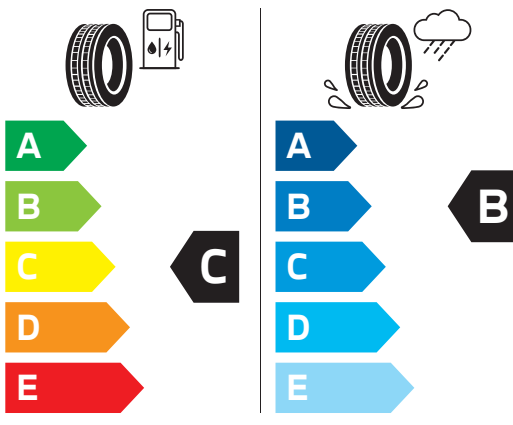

Jante pentru iX I20

Style 1012

36115A71A29

Anvelope de iarnă Goodyear Ultra Grip Performance

88.000 MDL

inclusiv TVA

Goodyear Ultra Grip Performance

255/50 R21 109H