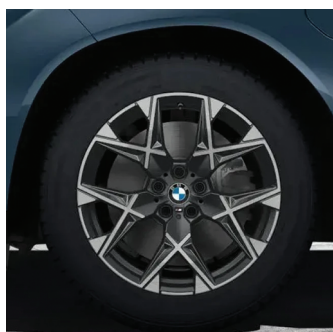

## Jante pentru X3 G 45

**Style 1035M**